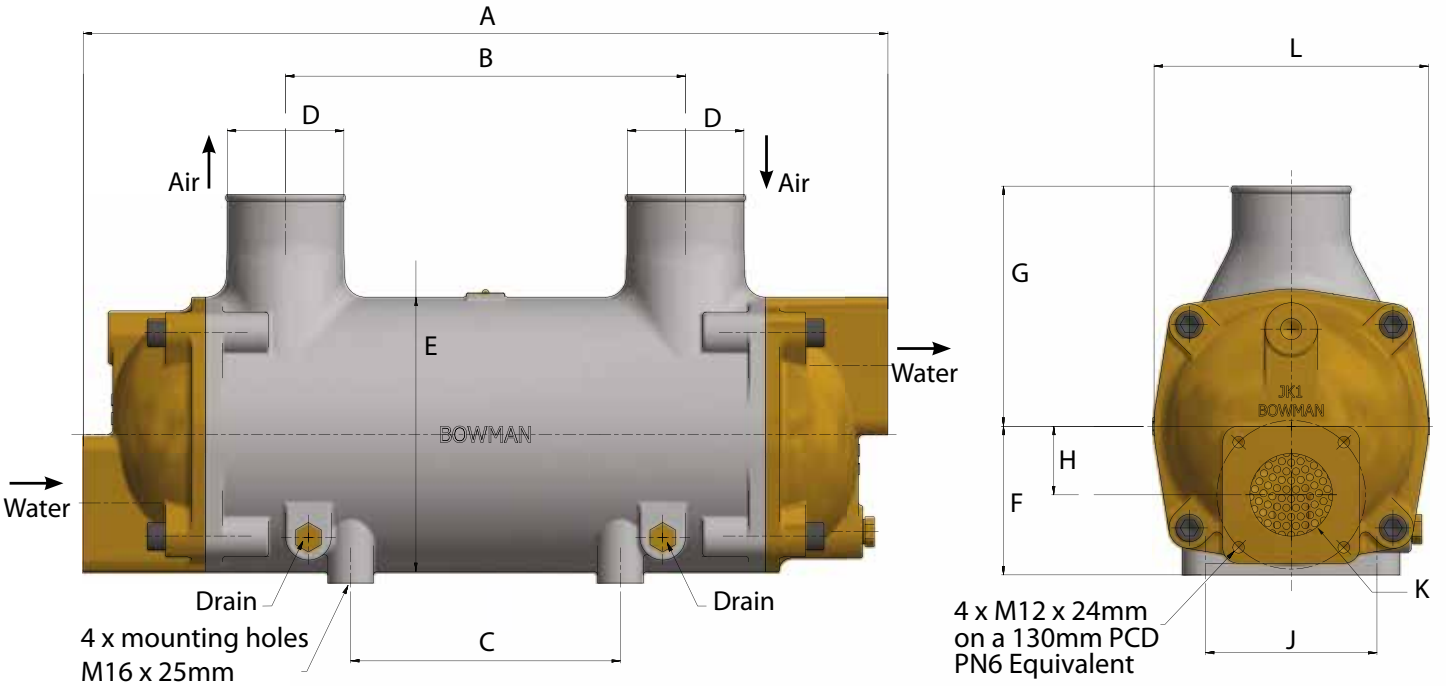

Charge Air Cooler Dimensions

JK190

TYPE	A	B	C	D	E	F	G	H	J	K	L
	mm	mm	mm	mm	mm	mm	mm	mm	mm	BSP	mm
JK190	704	350	236	102	240	130	210	60	150	2 ½"	240

PK190

TYPE	A	B	C	D	E	F	G	H	J	K	L
	mm	mm	mm	mm	mm	mm	mm	mm	mm	BSP	mm
PK190	706*	330	236	108	278	155	170	70	180	3"	286

*PK190-4079-3 land based versions – dimension A: 754mm.