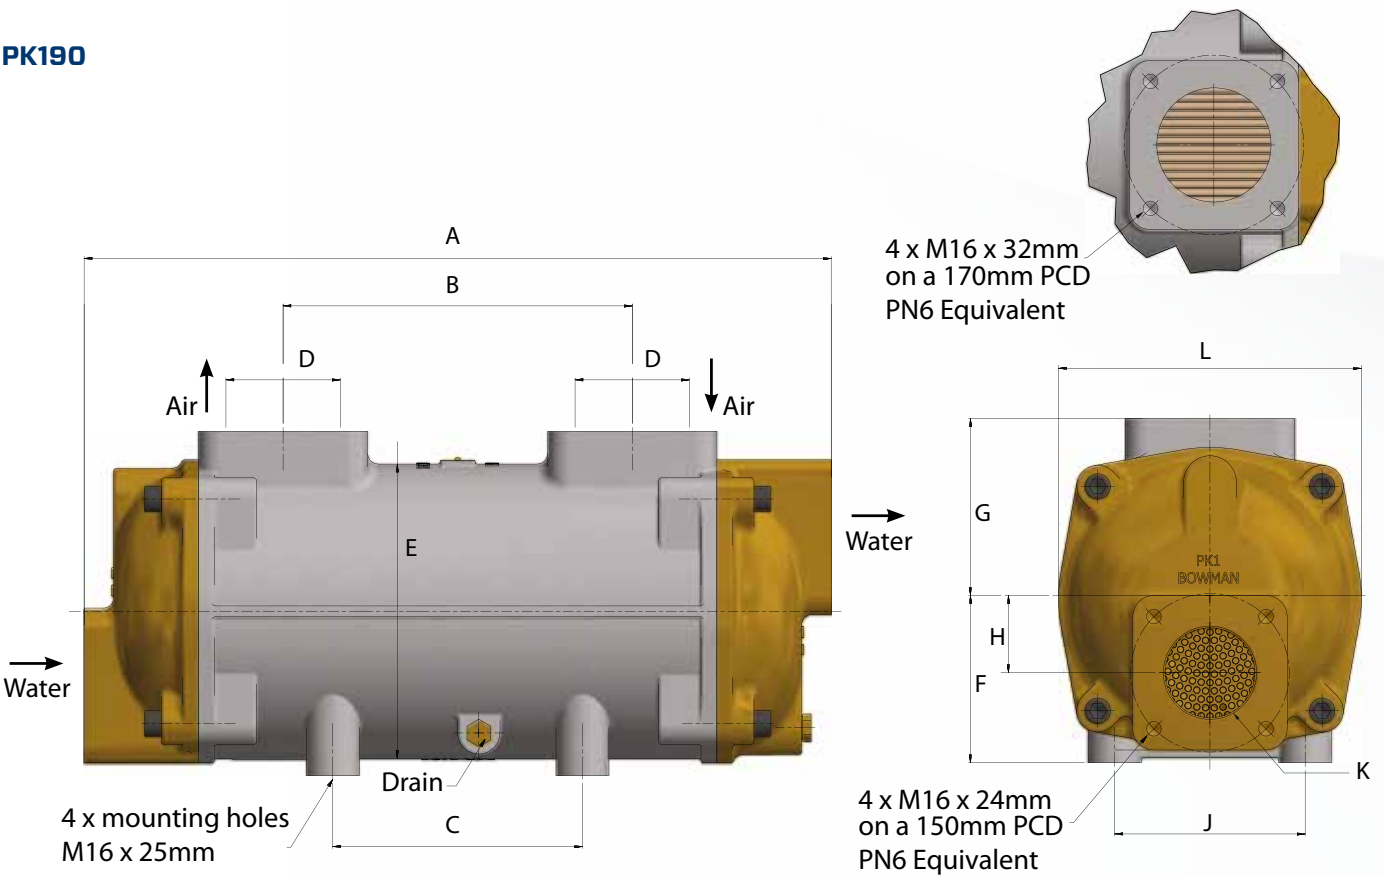

Charge Air Cooler Dimensions

JK190

TYPE	A	B	C	D	E	F	G	H	J	K	L
	mm	mm	mm	mm	mm	mm	mm	mm	mm	BSP	mm
JK190	704	350	236	102	240	130	210	60	150	2 ½"	240

PK190

TYPE	A	B	C	D	E	F	G	H	J	K	L
	mm	mm	mm	mm	mm	mm	mm	mm	mm	BSP	mm
PK190	706*	330	236	108	278	155	170	70	180	3"	286

*PK190-4079-3 land based versions – dimension A: 754mm.